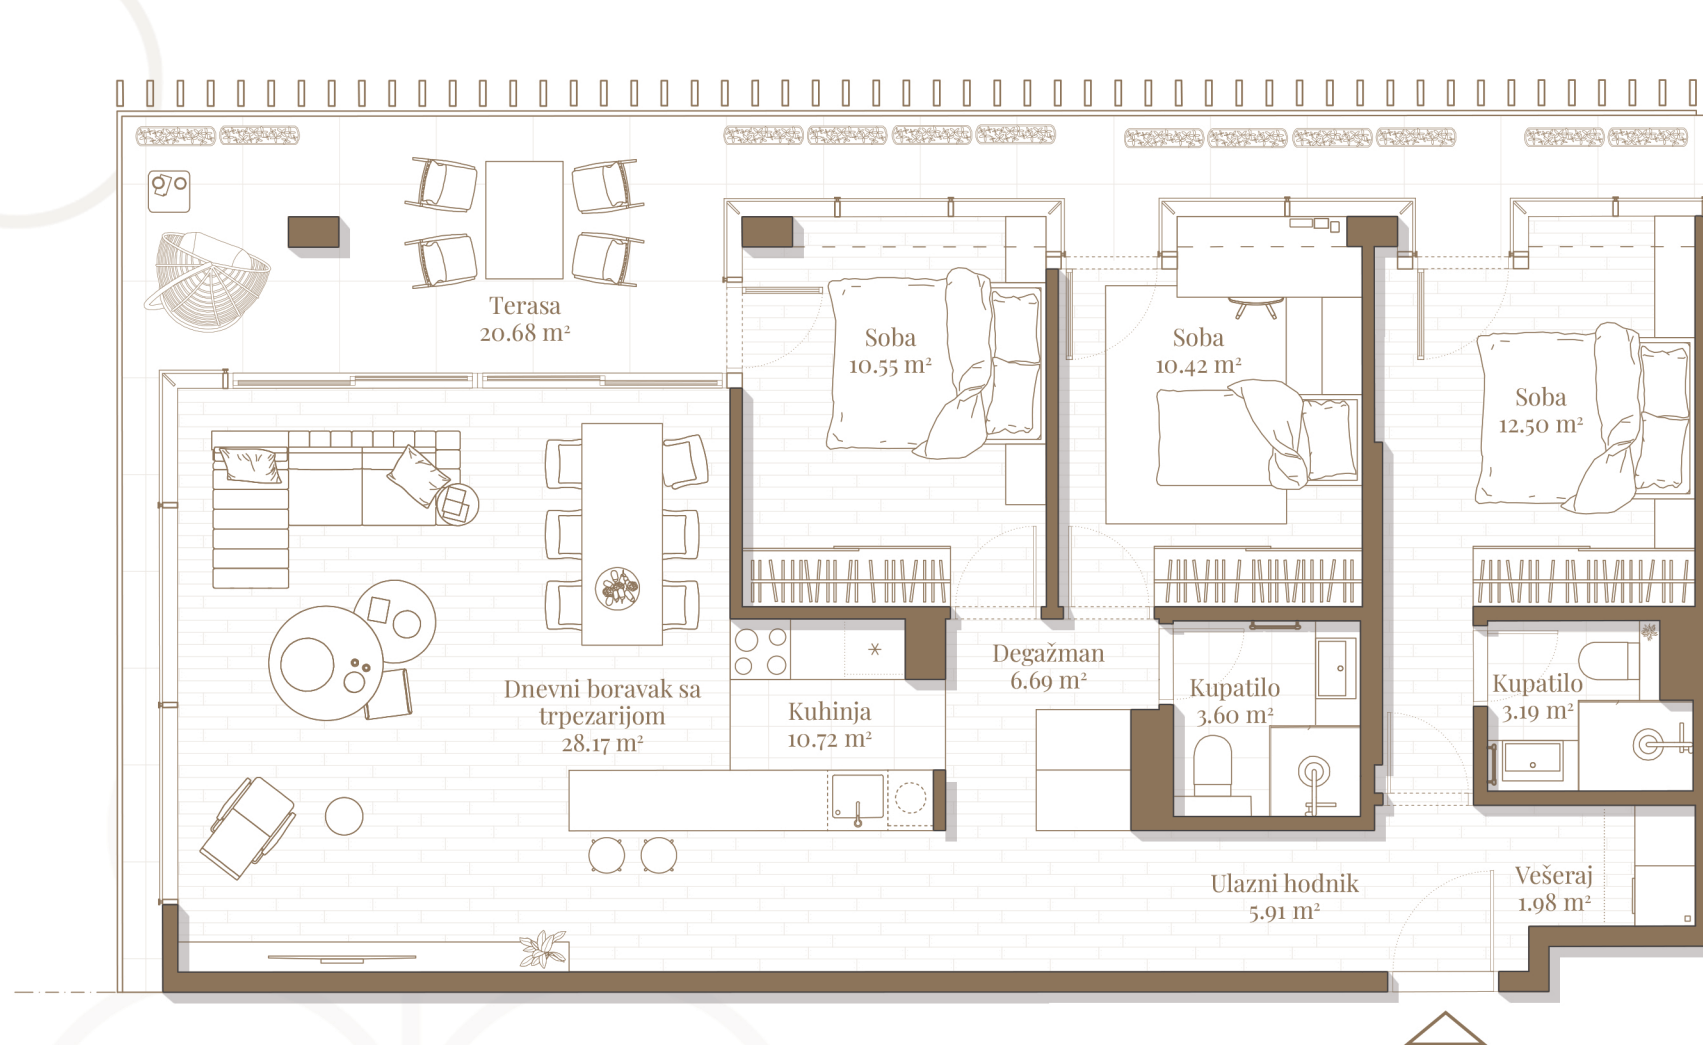

Stan 1203
XII sprat | 114.41 m²

1	Ulazni hodnik	5.91	m ²
2	Kuhinja	10.72	m ²
3	Dnevni boravak sa trpezarijom	28.17	m ²
4	Degažman	6.69	m ²
5	Kupatilo	3.60	m ²
6	Soba	10.55	m ²
7	Soba	10.42	m ²
8	Master soba	12.50	m ²
9	Master kupatilo	3.19	m ²
10	Vešeraj	1.98	m ²
11	Terasa	20.68	m ²
		114.41	m²