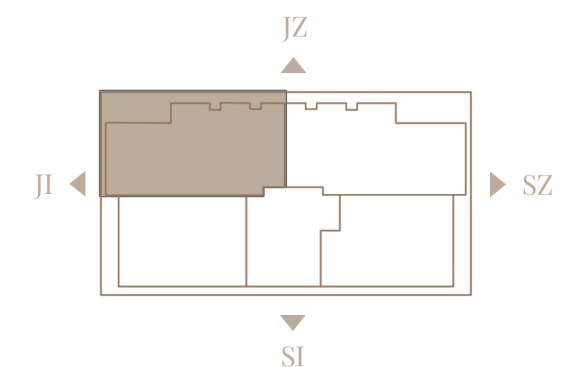

Stan 1203
XII sprat | 114.41 m²

1	Ulazni hodnik	5.91	m ²
2	Kuhinja	10.72	m ²
3	Dnevni boravak sa trpezarijom	28.17	m ²
4	Degažman	6.69	m ²
5	Kupatilo	3.60	m ²
6	Soba	10.55	m ²
7	Soba	10.42	m ²
8	Master soba	12.50	m ²
9	Master kupatilo	3.19	m ²
10	Vešeraj	1.98	m ²
11	Terasa	20.68	m ²
		114.41	m²